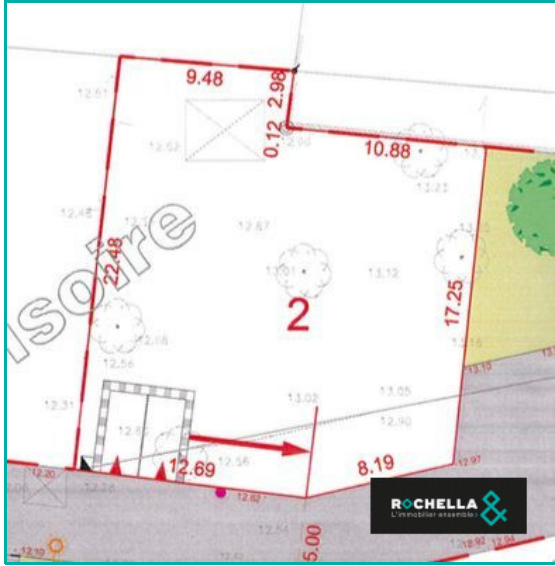

416 m² Lagord

Superficie du terrain 416 m²
Viabilisé Oui

Référence VT060, Mandat N°15 ROCHELLA IMMOBILIER vous propose sur la commune de LAGORD à proximité immédiate de LA ROCHELE un terrain constructible de 416m². A visiter sans tarder.