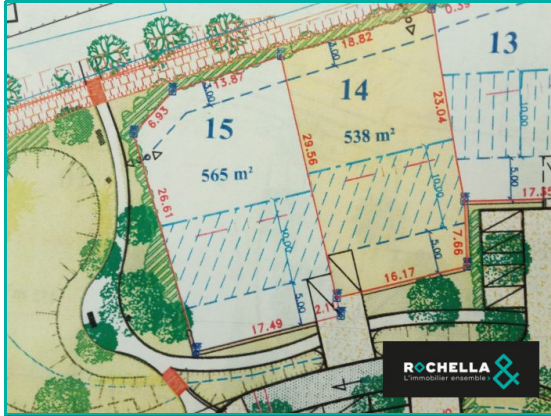

Terrain constructible viabilisé de
538 m²

44 850 €

05 a 38 ca

Moragne

A saisir

Superficie du terrain 05 a 38 ca
Viabilisé Oui

Référence VT108, Mandat N°182 A MORAGNE, commune située entre Tonnay-Charente et Tonnay-Boutonne (à 10 mn de chaque ville), TERRAIN CONSTRUCTIBLE VIABILISE de 538 m² libre de constructeur, situé dans un petit lotissement. Le terrain est en secteur très calme. Moragne dispose d'une école maternelle et élémentaire. Je vous renseigne avec plaisir. BP.