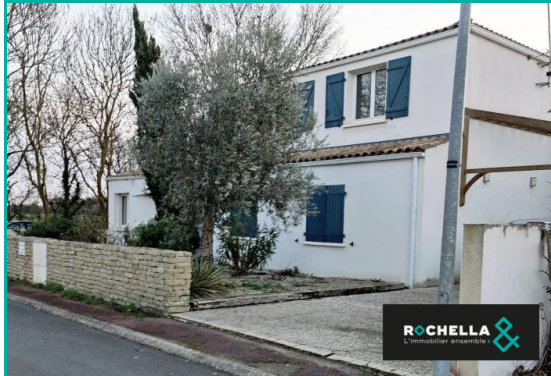

## Maison de 175 m2 avec piscine

175 m<sup>2</sup>

7 pièces

Marsilly

Vendu

Surface 175.00 m<sup>2</sup>  
Superficie du terrain 07 a 20 ca  
Pièces 7  
Chambres 4  
Diagnostic Effectué  
Consommations énergétiques C  
Emissions GES D

Référence VM606 Maison de 175 m2 de 4 chambres sur une parcelle de 720 m2  
Piscine et Atelier

ROCHELLA Immobilier

**Antoine COUELLE**

a.coquelle@rochella.fr

Agent commercial

N° RSAC 840894695

RCP 101PGMAN-AW10167